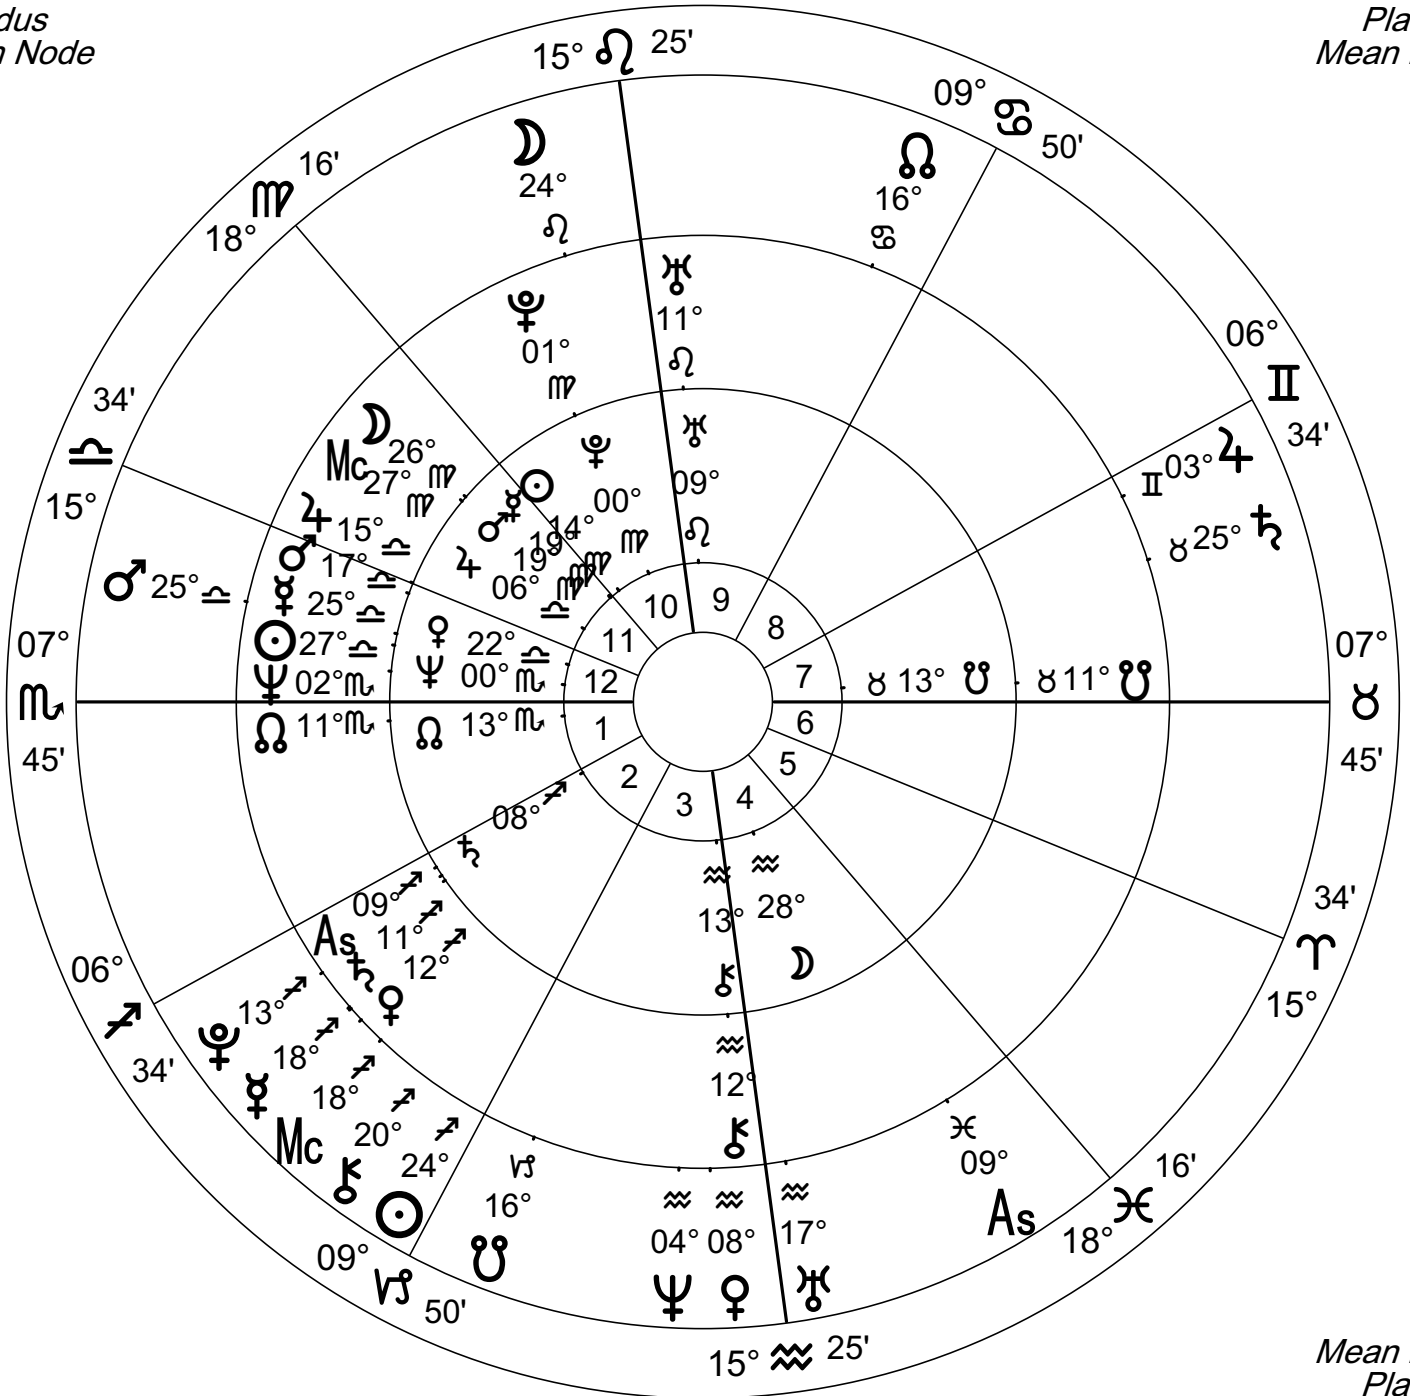

Inner Wheel  
**Evelyn**  
**Natal Chart**  
 Sep 7 1957  
 10:33 am MST +7:00  
 Salt Lake City, UT  
 40°N45'39" 111°W53'25"  
*Geocentric*  
*Tropical*  
*Placidus*  
*Mean Node*

Middle Wheel  
**Evelyn**  
**Sec.Prog. SA in Long**  
 Dec 15 2000  
 7:16 am MST +7:00  
 Salt Lake City, UT  
 40°N45'39" 111°W53'25"  
*Geocentric*  
*Tropical*  
*Placidus*  
*Mean Node*

**Chart made by:**  
 Vinessa Nevala  
 Aquarius Moon  
 650-218-2713  
<http://www.aquariusmoon.com>

*Mean Node*  
*Placidus*  
*Tropical*  
*Geocentric*  
 40°N45'39" 111°W53'25"  
 Salt Lake City, UT  
 12:00 pm MST +7:00  
 Dec 15 2000  
**Event Chart**  
**Transits Dec 15 2000**  
 Outer Wheel