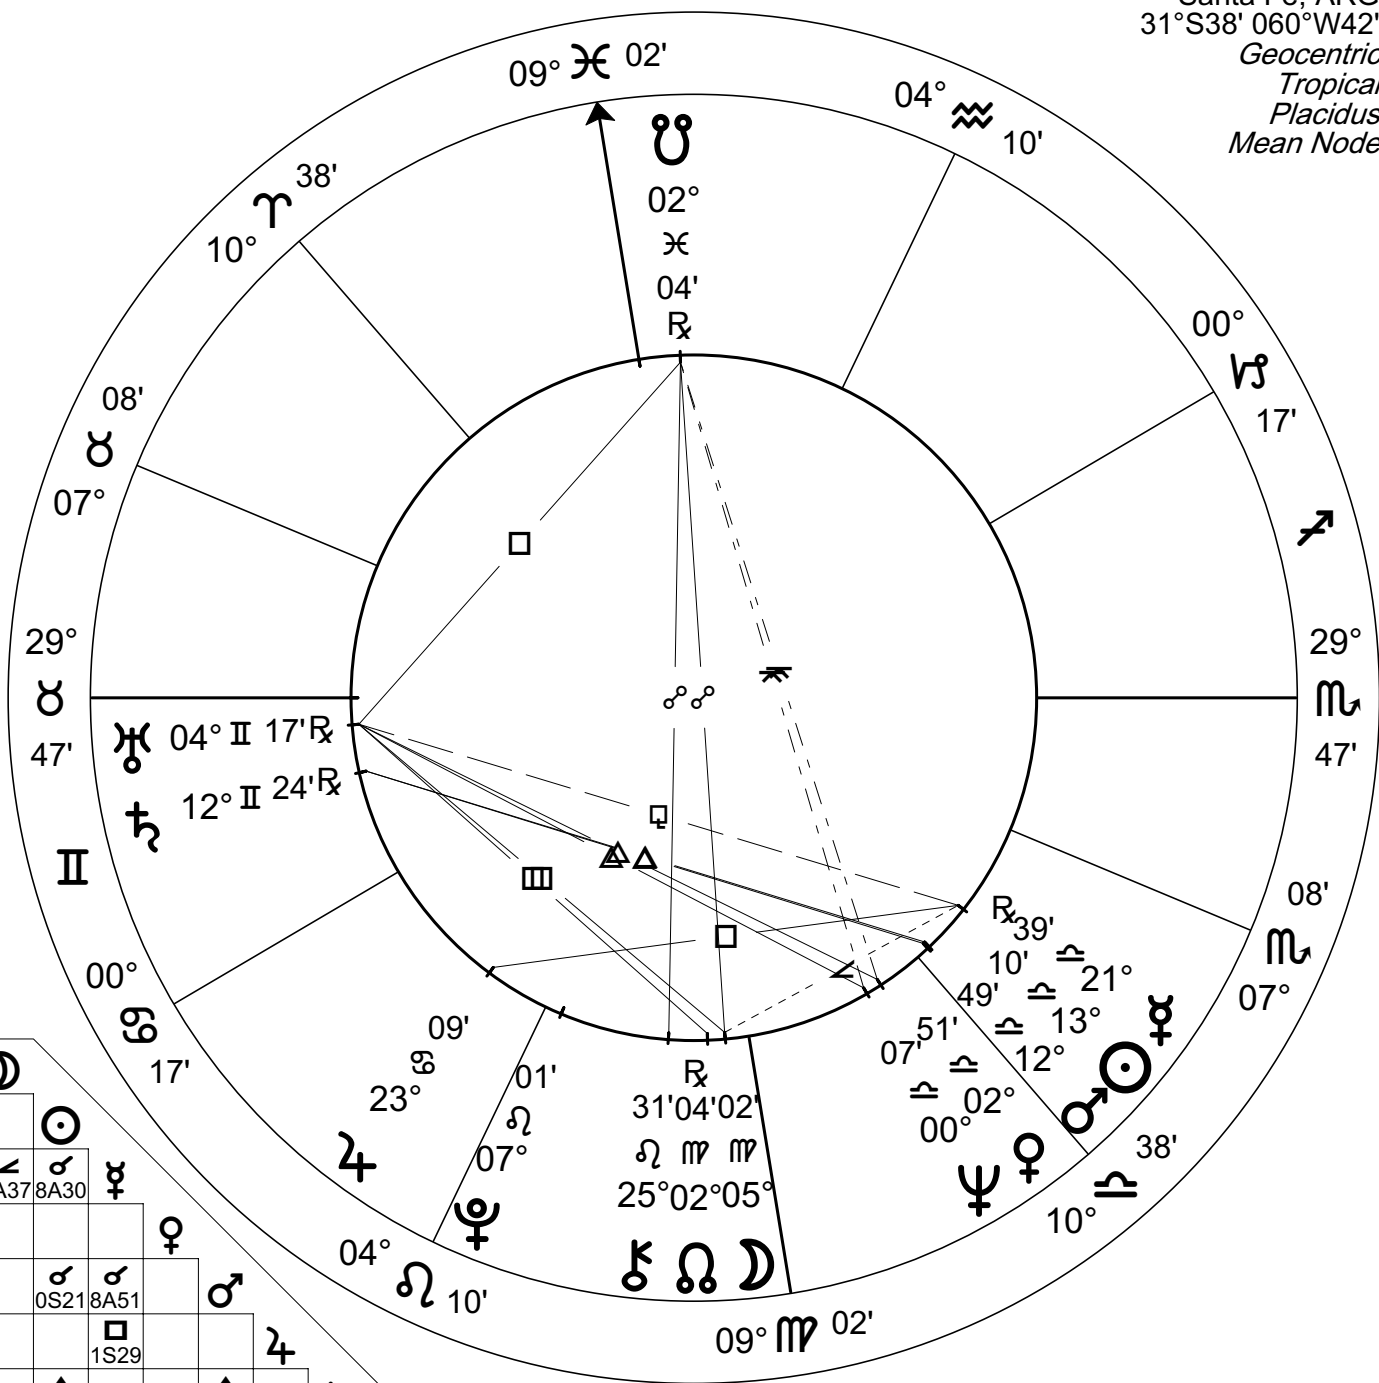

Marta
Natal Chart
 Oct 6 1942
 10:45 pm ADT +3:00
 Santa Fe, ARG
 31°S38' 060°W42'
 Geocentric
 Tropical
 Placidus
 Mean Node

☾																						
☽	☾	☽																				
♋			♋	♋																		
♌					♌																	
♍																						
♎																						
♏																						
♐																						
♑																						
♒																						
♓																						
♈																						
♉																						
♊																						
♋																						
♌																						
♍																						
♎																						
♏																						
♐																						
♑																						
♒																						
♓																						
♈																						
♉																						
♊																						
♋																						
♌																						
♍																						
♎																						
♏																						
♐																						
♑																						
♒																						
♓																						
♈																						
♉																						
♊																						
♋																						
♌																						
♍																						
♎																						
♏																						
♐																						
♑																						
♒																						
♓																						
♈																						
♉																						
♊																						
♋																						
♌																						
♍																						
♎																						
♏																						
♐																						
♑																						
♒																						
♓																						
♈																						
♉																						
♊																						
♋																						
♌																						
♍																						
♎																						
♏																						
♐																						
♑																						
♒																						
♓																						
♈																						
♉																						
♊																						
♋																						
♌																						
♍																						
♎																						
♏																						
♐																						
♑																						
♒																						
♓																						